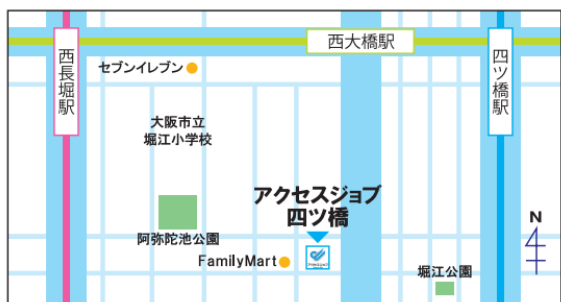

3月19日(土)

■ヨガ体験 (人数制限あり)

13:30~14:30

「激しい運動はちょっと……」

そんな方にお勧めです。

じっくり自分の体と向き合ってみませんか？

※希望者の方には個別相談も実施いたします。

3月21日(月・祝)

■心理テスト (人数制限あり)

13:30~15:30

好評につき3月も実施いたします！

自分について新しい発見ができるかも？

※希望者の方には個別相談も実施いたします。

〒550-0014

大阪府大阪市西区北堀江2-4-11サンライズビル3F

大阪メトロ千日前線『西長堀駅』6番出口から東に徒歩8分